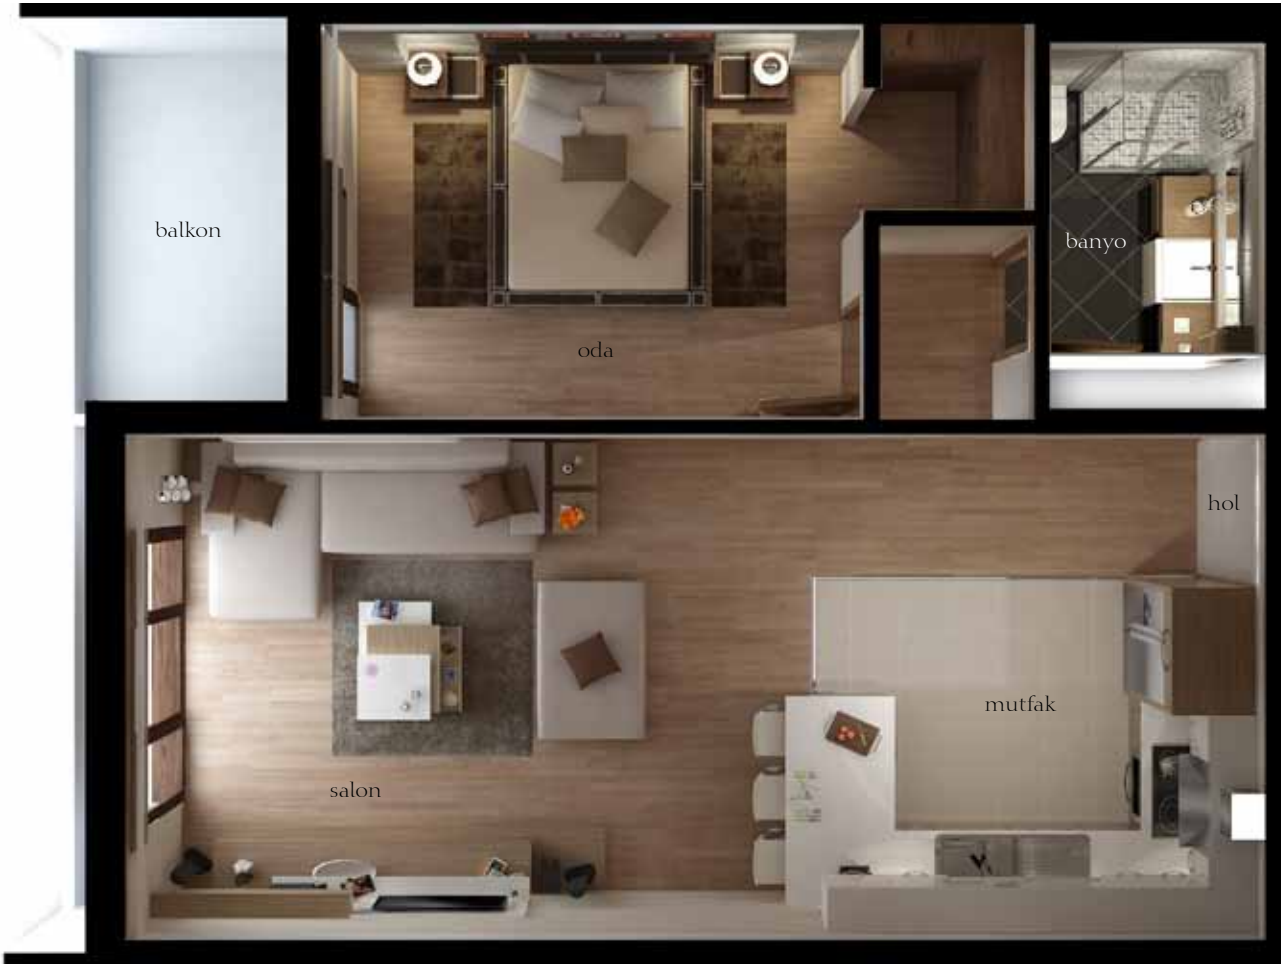

Blok C 1+1 A Tipi

salon	:	25.95 m ²
mutfak	:	11.20 m ²
hol	:	2.25 m ²
oda	:	16.50 m ²
banyo	:	4.20 m ²
balkon	:	7.50 m ²
toplam m²	:	67.60 m²
toplam brüt	:	95.77 m²

Blok C 1+1 B Tipi

salon	:	29.05 m ²
mutfak	:	9.75 m ²
oda	:	17.20 m ²
hol	:	2.20 m ²
banyo	:	4.05 m ²
balkon 1	:	10.25 m ²
balkon 2	:	5.20 m ²
toplam m²	:	77.70 m²
toplam brüt	:	109.20 m²

Blok C 2+1

salon	:	29.05 m ²
mutfak	:	9.75 m ²
hol	:	2.20 m ²
oda	:	10.25 m ²
yatak odası	:	17.20 m ²
banyo	:	4.05 m ²
balkon	:	5.20 m ²
toplam m²	:	77.70 m²
toplam brüt	:	109.20 m²

Blok C 3+1

salon	:	31.03 m ²
mutfak	:	11.20 m ²
oturma odası	:	10.50 m ²
hol	:	2.25 m ²
yatak odası	:	20.05 m ²
oda	:	16.90 m ²
banyo	:	4.00 m ²
balkon 1	:	8.05 m ²
balkon 2	:	5.90 m ²
toplam m²	:	109.88 m²
toplam brüt	:	138.05 m²

Blok A-B 3+1

antre	:	12.70 m ²
salon	:	31.40 m ²
mutfak	:	13.50 m ²
oturma odası:		14.70 m ²
yatak odası	:	11.85 m ²
e.yatak odası :		20.20 m ²
duş	:	4.30 m ²
çamaşır odası:		1.70 m ²
hol	:	4.31 m ²
banyo	:	5.90 m ²
balkon 1	:	16.04 m ²
balkon 2	:	6.40 m ²
toplam m²	:	145.00 m²
toplam brüt	:	171.04 m²

Blok A-B Dupleks Üst Kat

üst hol	:	18.20 m ²
çalışma odası	:	33.60 m ²
mutfak	:	16.30 m ²
e. yatak odası	:	30.40 m ²
yatak odası 1	:	14.80 m ²
duş	:	5.30 m ²
s. odası	:	5.30 m ²
giyinme soyunma	:	13.40 m ²
sauna	:	4.90 m ²
banyo	:	5.95 m ²
teras	:	31.70 m ²
toplam m²	:	179.85 m²
toplam brüt	:	205.89 m²